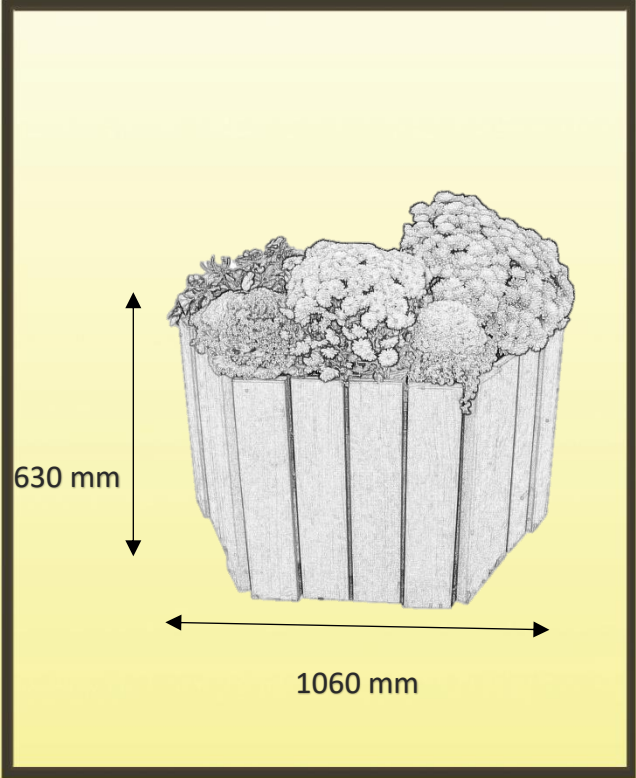

Jardinière Magnolia

Réf : 040030
à 040033
Fabrication Française

Version résineux « acajou doré » : RAD

DESCRIPTION

Jardinière hexagonale tout bois ,bac intérieur en acier galvanisé.

MATERIAUX

- Habillage latte bois .section 34 x 120 et 20 x 120 en résineux et en exotique

FIXATION

A poser

MODELES